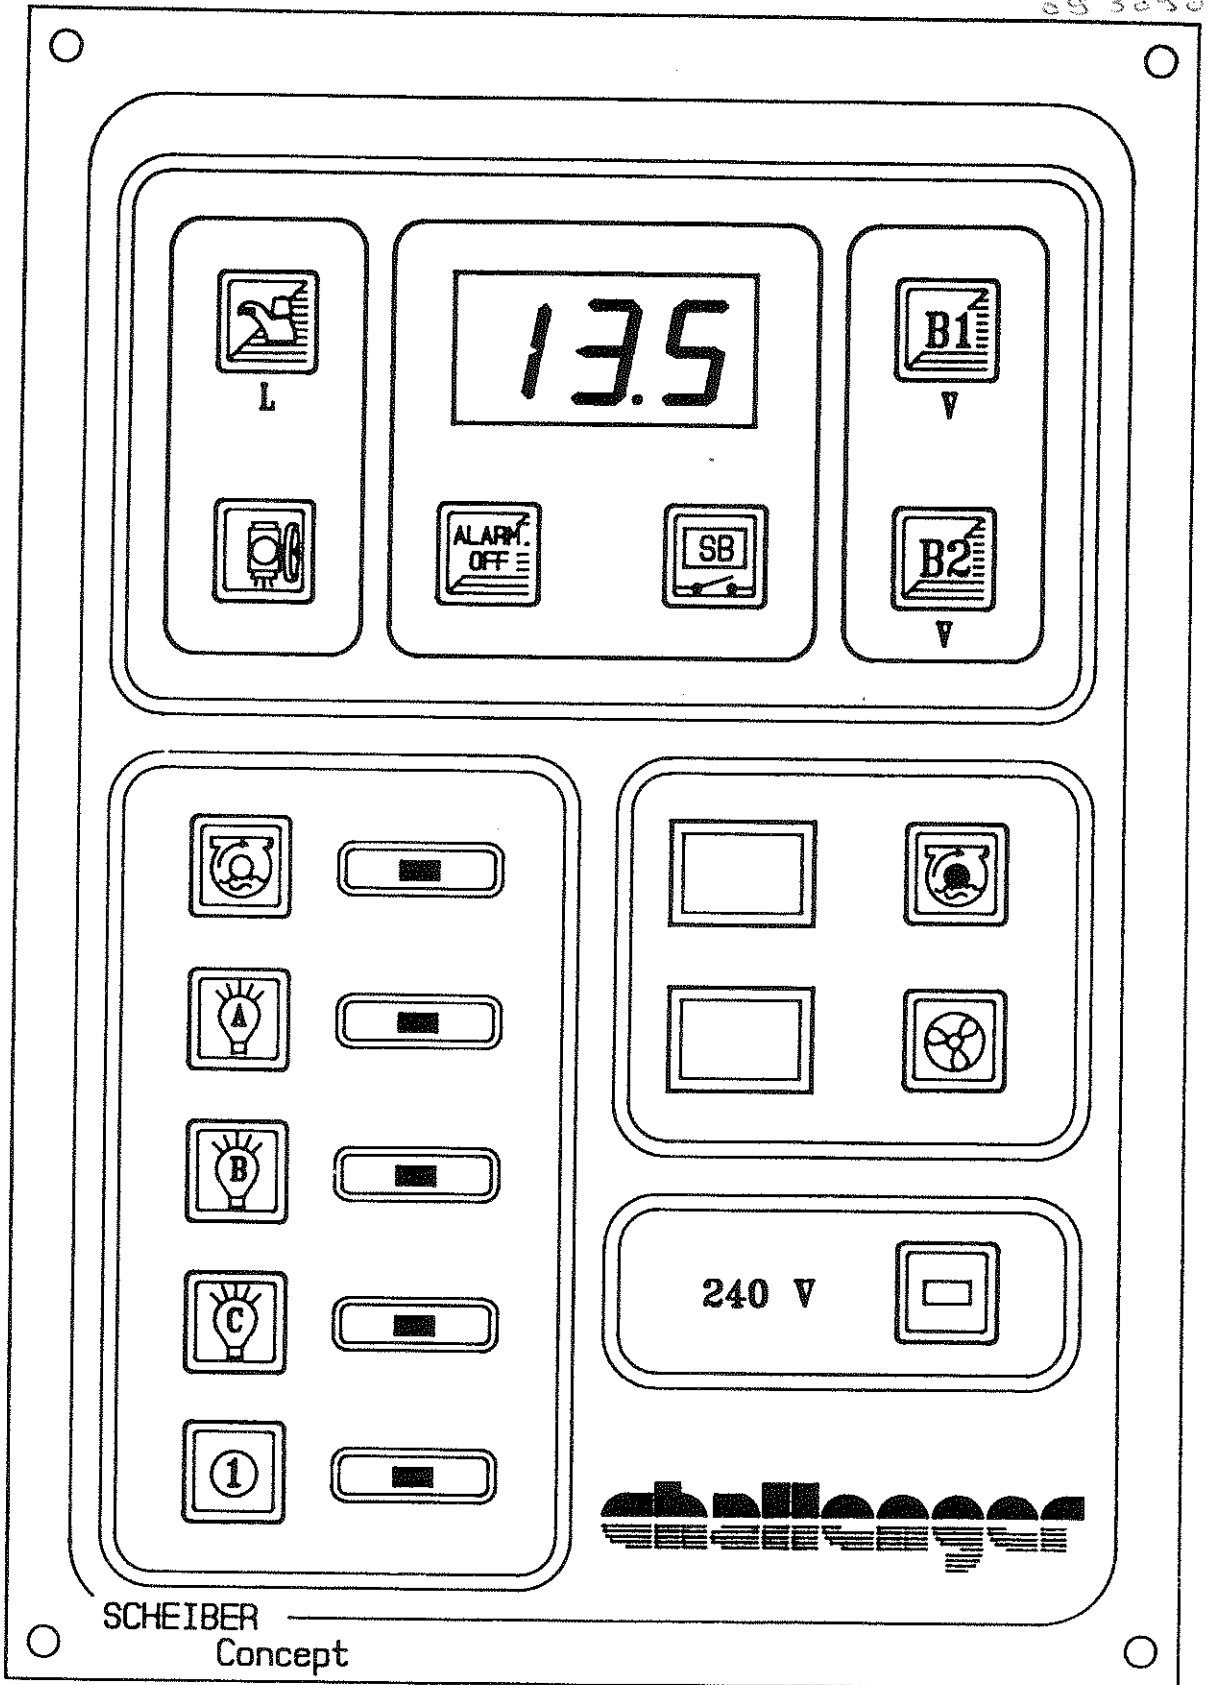

CI Volt+EM 84594  
 CI DP 84592

09 3030

Modifications	Designation	Matiere		
	Sérigraphie Façade Challenge			
	N° PLAN	Pièce	Echelle	Verifié par:
	PE 0780		1	
	Catégorie	Types		Dessiné par: J.P.B.
				Le ...